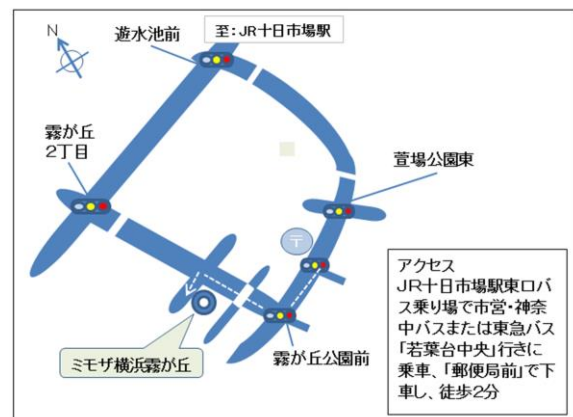

時間: 10時 ~ 12時

会場: るるる・みどり館

説明会 2

9月27日(木)

時間: 10時 ~ 12時

会場: ミモザ横浜霧が丘

多世代交流サロン・あかしあ

移動サービス W.C.○