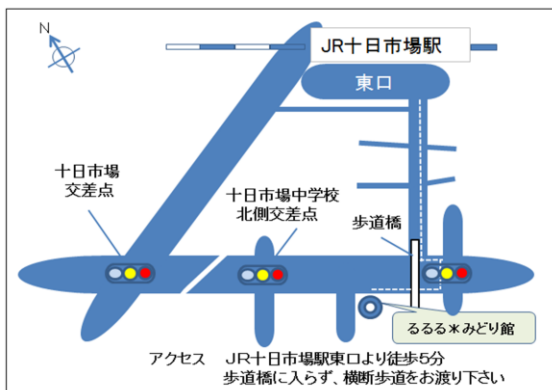

時間: 10時 ~ 12時

会場: るるる・みどり館

説明会 2

9月27日(木)

時間: 10時 ~ 12時

会場: ミモザ横浜霧が丘

多世代交流サロン・あかしあ

移動サービス W.C.○